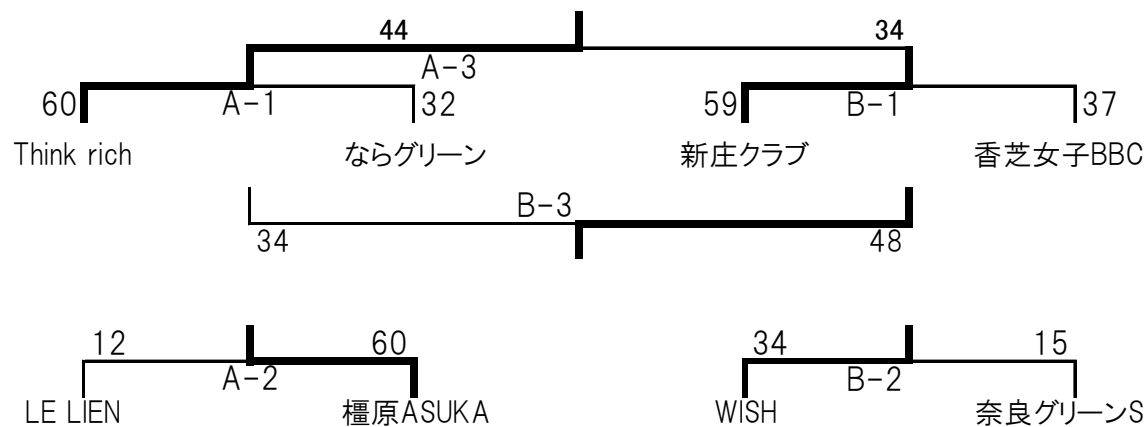

2019年度第2回レディース交流大会県予選・第1回リーグ戦 結果

	Aコート		Bコート	
トーナメント戦	Think rich	ならグリーン	新庄クラブ	香芝女子BBC
	60-32		59-37	
第1回リーグ戦	LE LIEN	檀原ASUKA	WISH	奈良グリーンS
	12-60		34-15	
トーナメント戦 1-4位決定戦	Think rich	新庄クラブ	ならグリーン	香芝女子BBC
	44-34		36-48	

第2回日本社会人レディースバスケットボール中地域大会出場決定チーム
Think rich