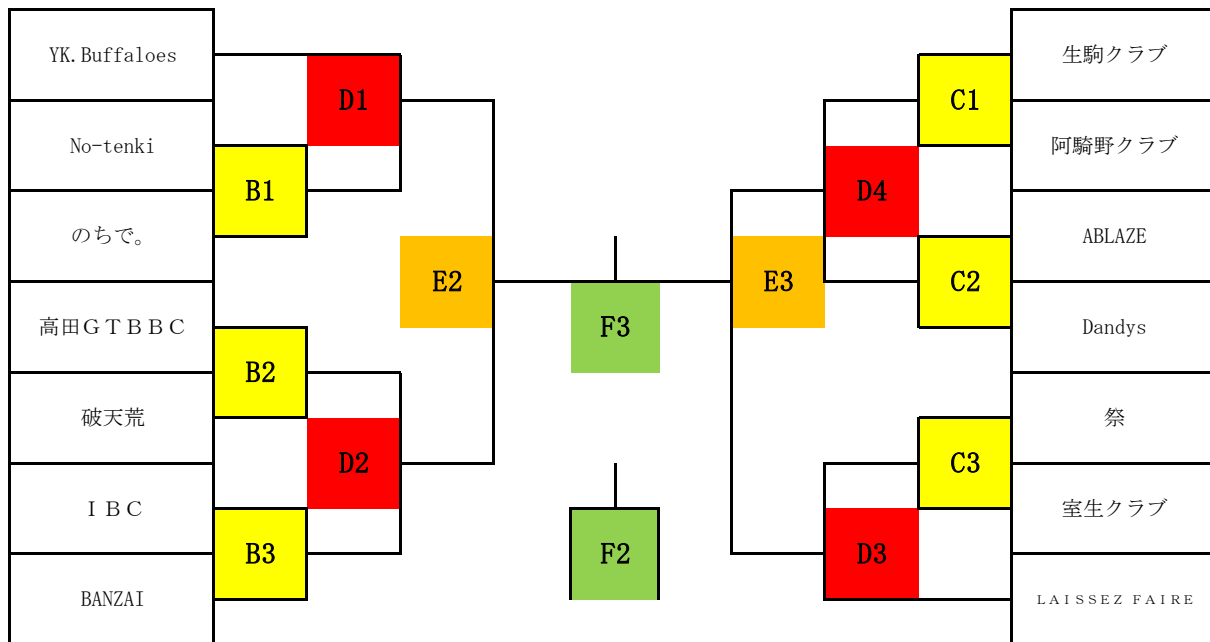

2022年度奈良県社会人総合バスケットボール選手権大会

男子

女子

5/15 5/22 5/29

6/12 5/29 5/22 5/15

| | | | |
|---------------------|---------|------------|---------------------|
| | INVINCE | RUDE LEONA | rapport ami bonheur |
| INVINCE | | A2 | E1 |
| RUDE LEONA | | | F1 |
| rapport ami bonheur | | | |

- 5/14 (土) Aコート 天理市総合体育館
- 5/15 (日) B・Cコート 吉野町運動公園体育館
- 5/22 (日) Dコート 吉野町運動公園体育館
- 5/29 (日) Eコート 吉野町運動公園体育館
- 6/12 (日) Fコート 吉野町運動公園体育館

- 1試合目 10:00
- 2試合目 12:00
- 3試合目 14:00
- 4試合目 16:00